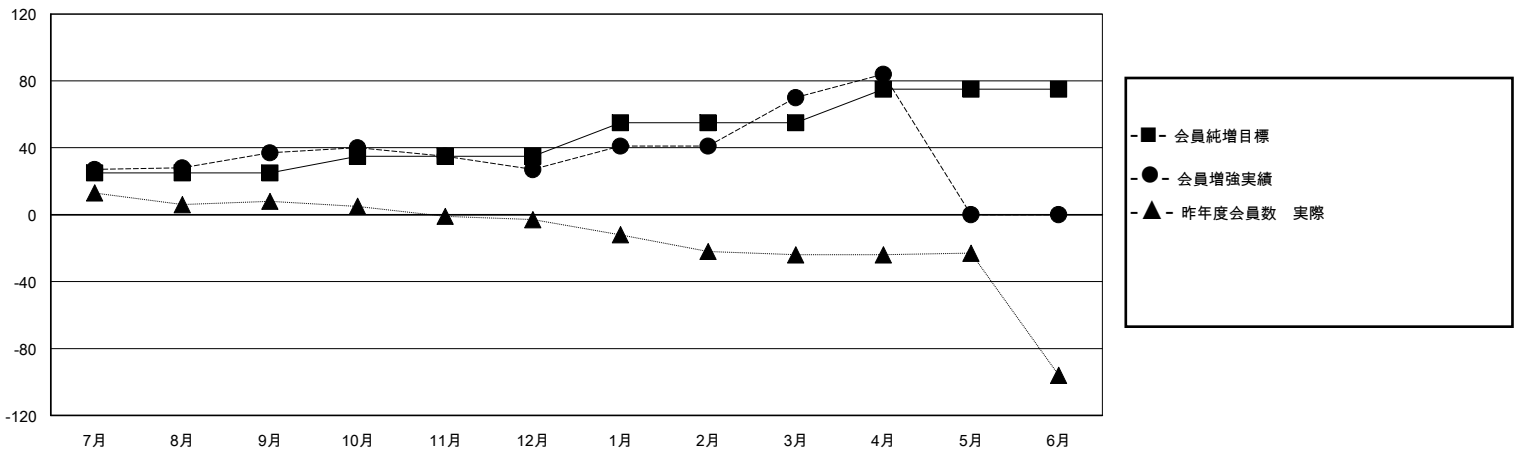

# MONTHLY MEMBERSHIP PROGRESS REPORT

District 332 B

Results as of: 4/30/2024

GMT:

地域 JAPAN

GMT会則地域

クラブ				名			
結果：2023-2024				結果：2023-2024			
四半期	新クラブ目標	新クラブ	解散クラブ	四半期	会員純増目標	会員増強実績	退会者(転籍を含む)実際
7月/8月/9月	1	0	0	7月/8月/9月	25	83	42
10月/11月/12月	0	0	0	10月/11月/12月	10	28	37
1月/2月/3月	2	1	0	1月/2月/3月	20	71	28
4月/5月/6月	2	0	0	4月/5月/6月	20	15	1

新クラブ目標及び実績累計

会員目標及び実績累計

解散クラブ: 0	41 CLUBS OF 50 一名以上の新会員を登録	男女別
退会者	<a href="#">会員累計データを見るには、ここをクリック</a>	男性 1,263 (66.83%)
物故会員 18		女性 627 (33.17%)
クラブ解散 0	世帯主/家族会員合計 1,067	
その他 90	国際会費半額の家族会員 601	
合計 108		