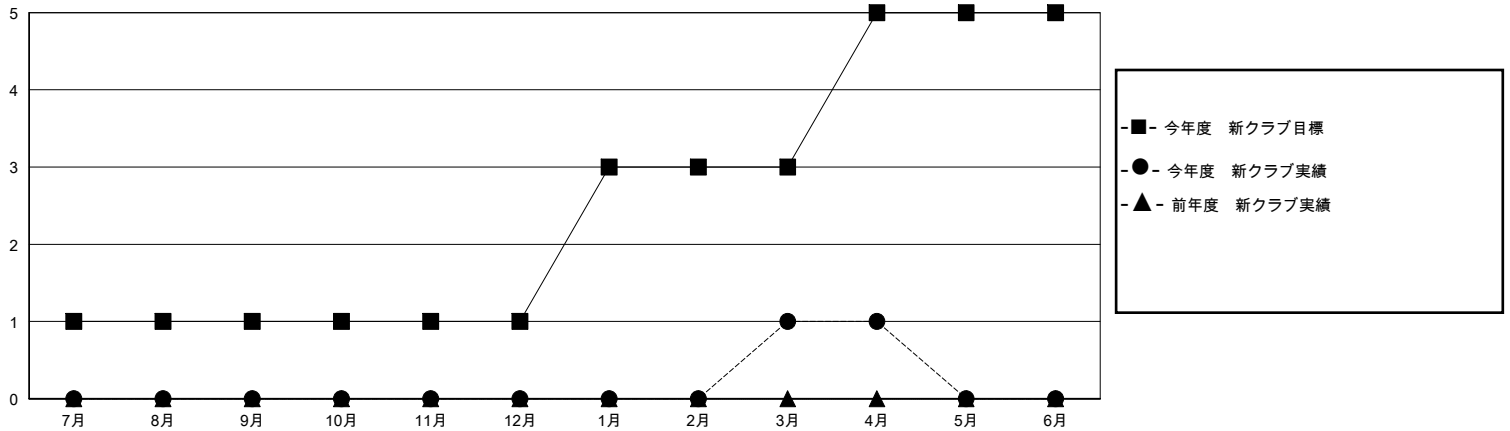

# MONTHLY MEMBERSHIP PROGRESS REPORT

District 332 B

Results as of: 4/30/2024

GMT:

地域 JAPAN

GMT会則地域

クラブ				名			
結果：2023-2024				結果：2023-2024			
四半期	新クラブ目標	新クラブ	解散クラブ	四半期	会員純増目標	会員増強実績	退会者(転籍を含む)実際
7月/8月/9月	1	0	0	7月/8月/9月	25	83	42
10月/11月/12月	0	0	0	10月/11月/12月	10	28	37
1月/2月/3月	2	1	0	1月/2月/3月	20	71	28
4月/5月/6月	2	0	0	4月/5月/6月	20	15	1

新クラブ目標及び実績累計

会員目標及び実績累計

解散クラブ: 0	41 CLUBS OF 50 一名以上の新会員を登録	男女別
退会者	<a href="#">会員累計データを見るには、ここをクリック</a>	男性 1,263 (66.83%)
物故会員 18		女性 627 (33.17%)
クラブ解散 0	世帯主/家族会員合計 1,067	
その他 90	国際会費半額の家族会員 601	
合計 108		